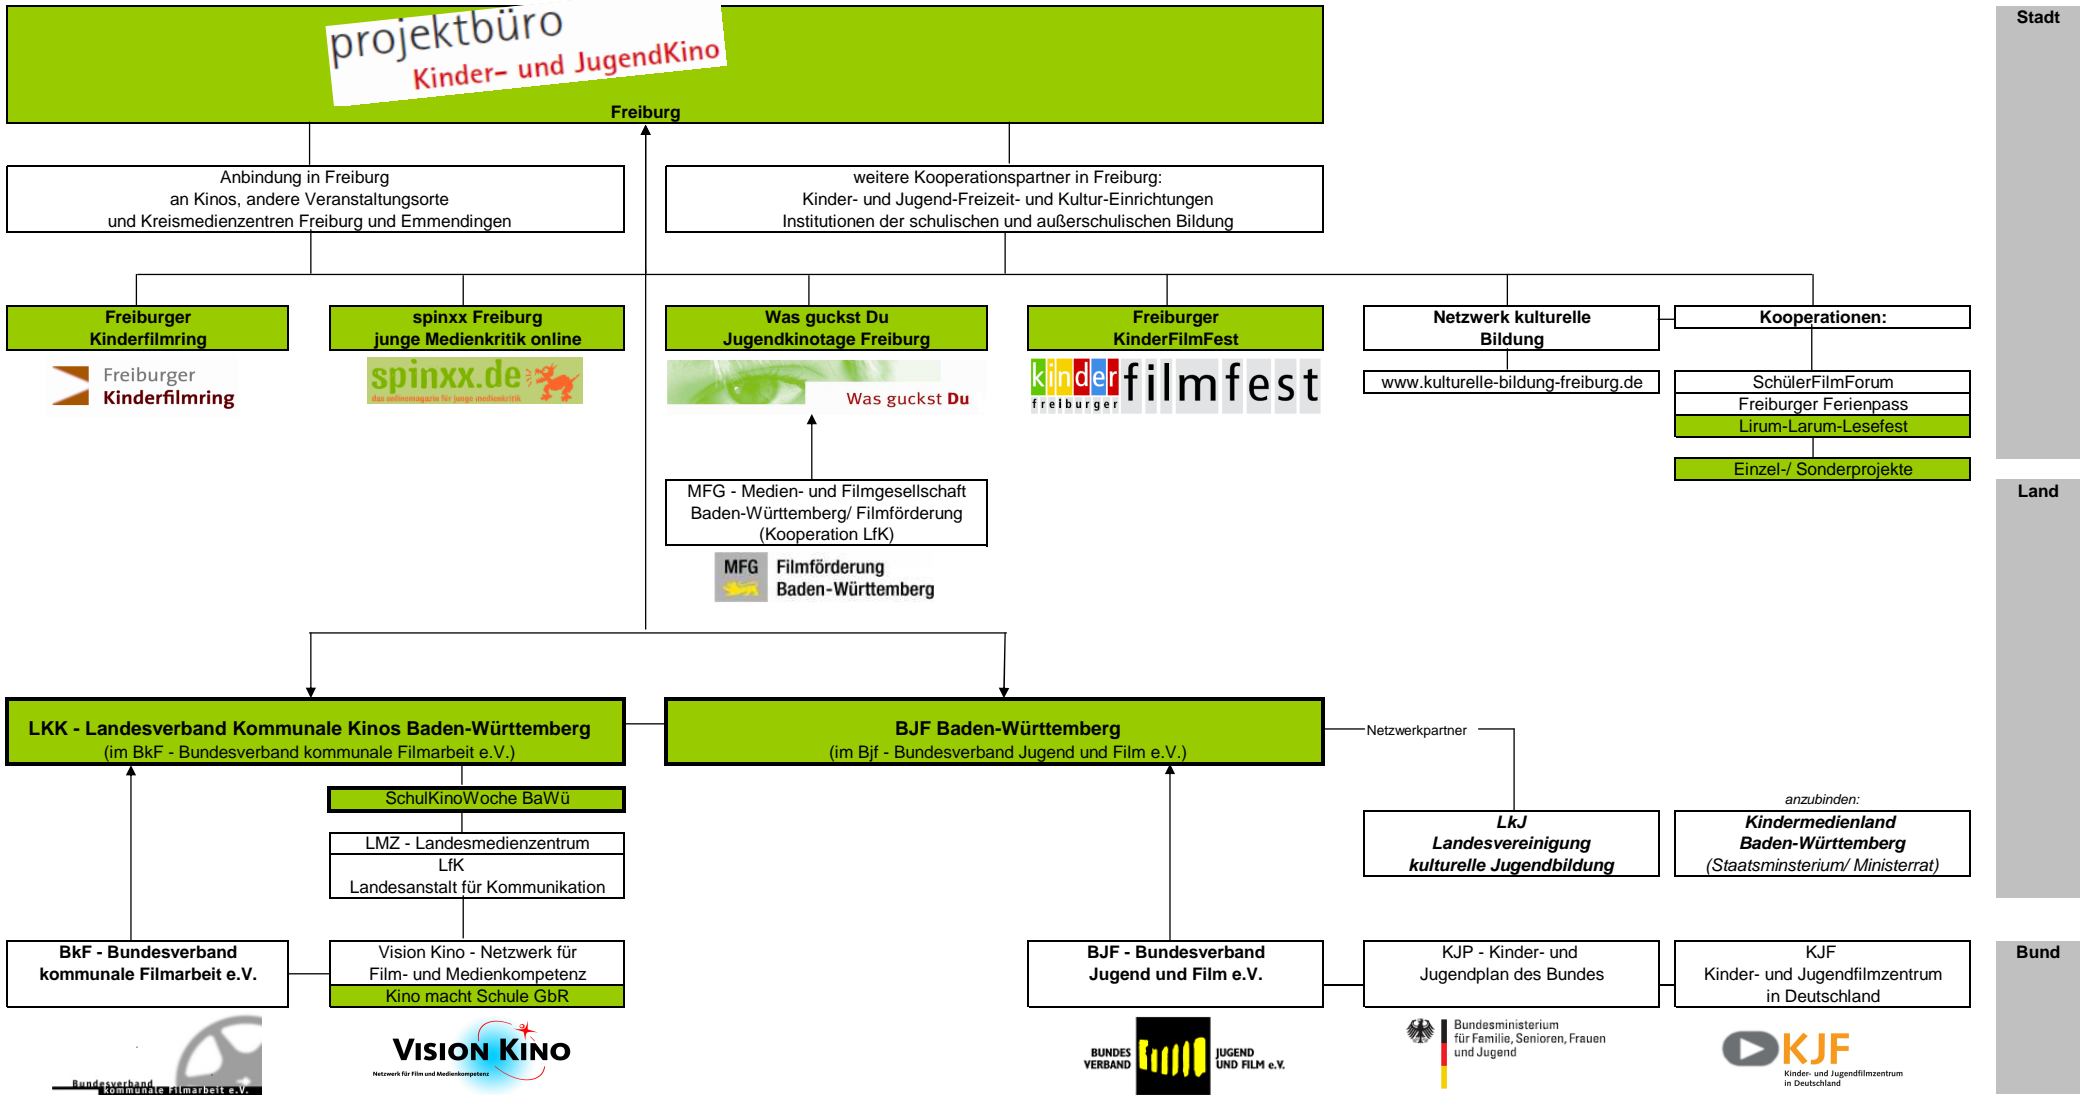

Netzwerk des Projektbüro Kinder- und JugendKino

grün unterlegt: ständige, eigene Arbeitsbereiche und Projekte